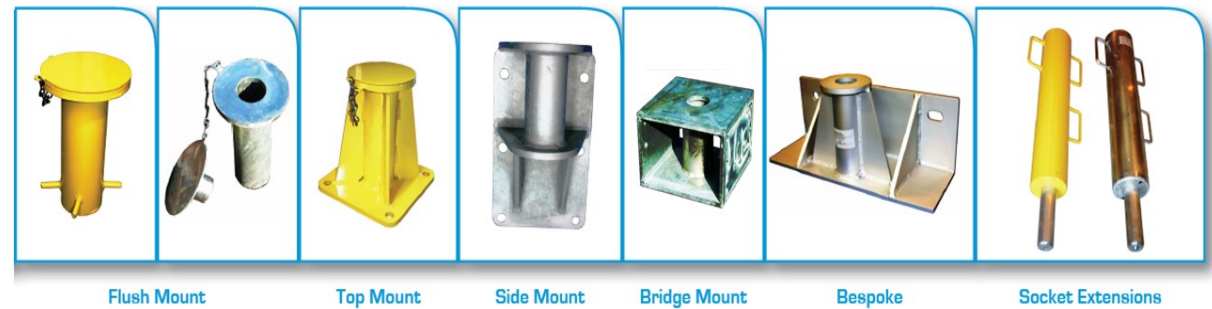

Einfach mehr heben

SOCKETS

Sie finden unter dem umfangreichen Körper-Sortiment auch individuelle Sonderlösungen.

Sprechen Sie uns an:

Tel.: 0201 – 812 68 180

Einfach mehr heben

Maßangaben Sockets (500 kg) für Porta Davit, T-Davit und Porta Davit QUANTUM: