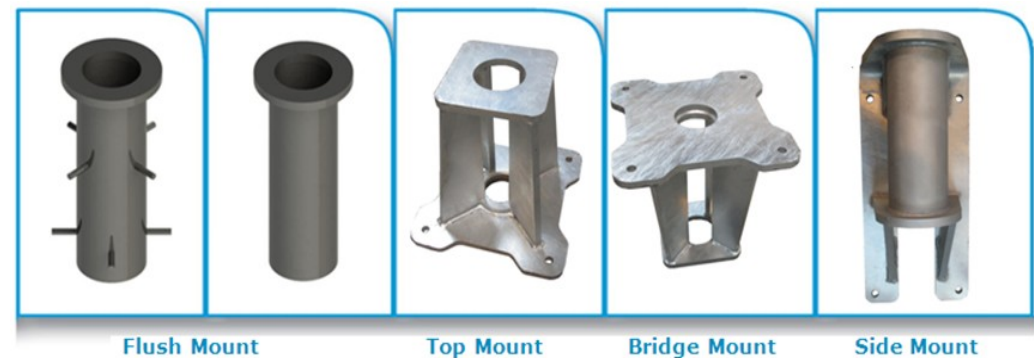

Einfach mehr heben

SOCKETS

Sie finden unter dem umfangreichen Körper-Sortiment auch individuelle Sonderlösungen.

Sprechen Sie uns an:

Tel.: 0201 – 812 68 180

Einfach mehr heben

Maßangaben Sockets (500 kg) für Porta Davit, T-Davit und Porta Davit QUANTUM: