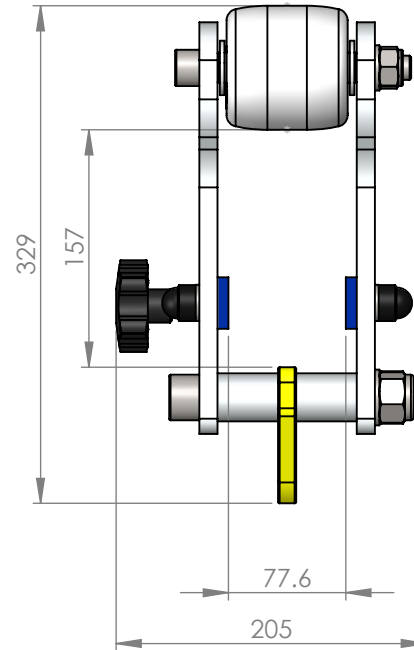

Die neue close coupled Laufkatze geeignet für A+B-Size-Träger bis 3000 kg
(nur für Lasten geeignet)

Die neue close coupled Laufkatze geeignet für D-Size-Träger bis 3000 kg
(nur für Lasten geeignet)