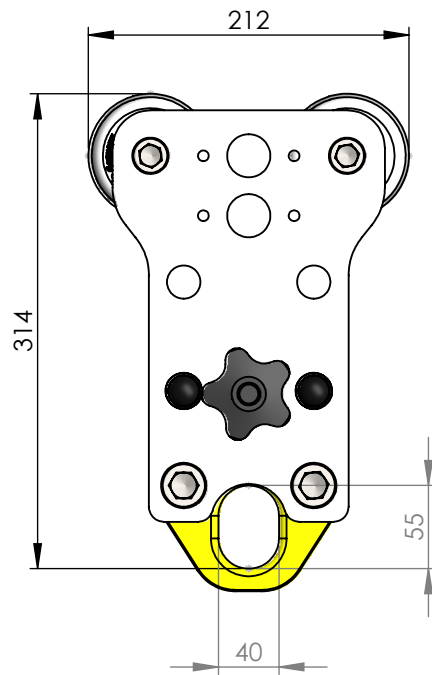

Die neue close coupled Laufkatze geeignet für A+B-Size-Träger bis 3000 kg
(nur für Lasten geeignet)

Die neue close coupled Laufkatze geeignet für D-Size-Träger bis 3000 kg
(nur für Lasten geeignet)