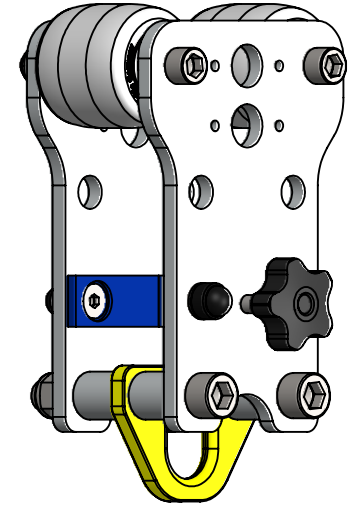

Die neue close coupled Laufkatze geeignet für A+B-Size-Träger bis 3000 kg
(nur für Lasten geeignet)

Die neue close coupled Laufkatze geeignet für D-Size-Träger bis 3000 kg
(nur für Lasten geeignet)